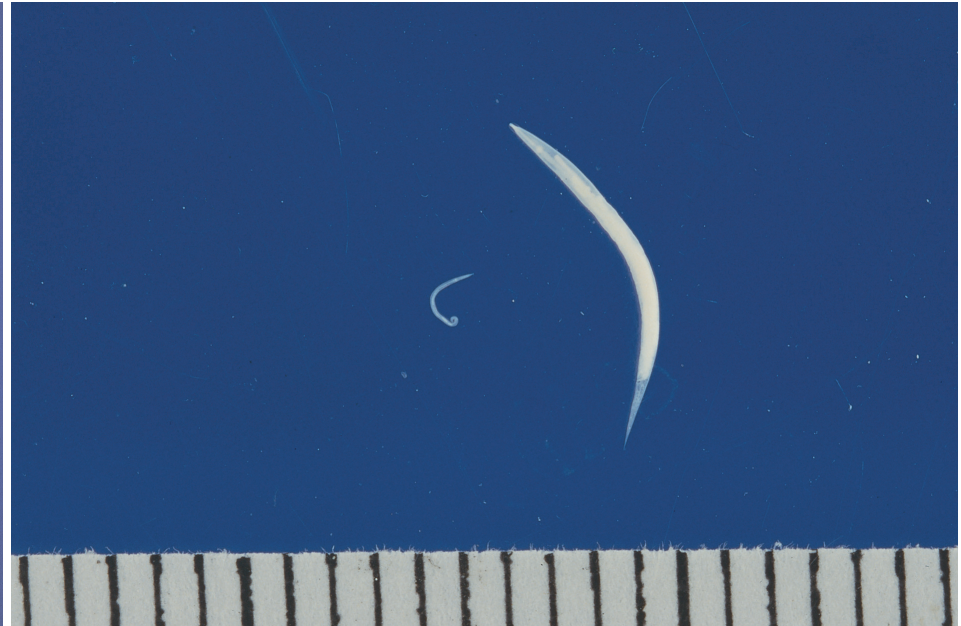

Theme: 人体寄生虫

回虫(オスメス)
©目黒寄生虫博物館提供資料

ぎょう虫(オス:左 メス:右) 荒木潤
©目黒寄生虫博物館提供資料

日本海裂頭条虫(広節裂頭条虫) サナダムシ201cm 荒木潤
©目黒寄生虫博物館提供資料